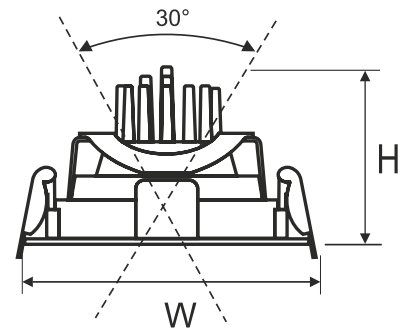

Code	Beam angle	Power LED [W]	Luminaire power [W]	Lumen LED [lm]	Lumen luminaire [lm]	Efficacy [lm/W]	Colour temperature [K]	CRI/Ra
<b>Protection Class: II</b>								
030321.5L11.311	22°	16	18	2000	1500	83	3000	≥80
030321.5L11.312	30°	16	18	2000	1450	81	3000	≥80
030321.5L11.313	42°	16	18	2000	1450	81	3000	≥80
030321.5L12.311	22°	16	18	2000	1500	83	4000	≥80
030321.5L12.312	30°	16	18	2000	1450	81	4000	≥80
030321.5L12.313	42°	16	18	2000	1450	81	4000	≥80
030321.5L13.321	22°	22	25	3000	2350	94	3000	≥80
030321.5L13.322	30°	22	25	3000	2250	90	3000	≥80
030321.5L13.323	42°	22	25	3000	2300	92	3000	≥80
030321.5L14.321	22°	22	25	3000	2350	94	4000	≥80
030321.5L14.322	30°	22	25	3000	2250	90	4000	≥80
030321.5L14.323	42°	22	25	3000	2300	92	4000	≥80
030321.5L15.321	22°	35	39	4300	3400	87	3000	≥80
030321.5L15.322	30°	35	39	4300	3100	79	3000	≥80
030321.5L15.323	42°	35	39	4300	3100	79	3000	≥80
030321.5L16.321	22°	35	39	4500	3200	82	4000	≥80
030321.5L16.322	30°	35	39	4500	3300	85	4000	≥80
030321.5L16.323	42°	35	39	4500	3300	85	4000	≥80

Up-to-date product info and General Warranty Terms available on our website [www.luglightfactory.com](http://www.luglightfactory.com)

Code	Dimensions [mm] W H	Mounting dimensions [mm] W	Pallet quantity	Quantity in package	Net weight [kg]
<b>Protection Class: II</b>					
030321.5L11.311	140 105	130	440	1	0.8
030321.5L11.312	140 105	130	440	1	0.8
030321.5L11.313	140 105	130	440	1	0.8
030321.5L12.311	140 105	130	440	1	0.8
030321.5L12.312	140 105	130	440	1	0.8
030321.5L12.313	140 105	130	440	1	0.8
030321.5L13.321	165 120	155	440	1	1.0
030321.5L13.322	165 120	155	440	1	1.0
030321.5L13.323	165 120	155	440	1	1.0
030321.5L14.321	165 120	155	440	1	1.0
030321.5L14.322	165 120	155	440	1	1.0
030321.5L14.323	165 120	155	440	1	1.0
030321.5L15.321	165 120	155	440	1	1.0
030321.5L15.322	165 120	155	440	1	1.0
030321.5L15.323	165 120	155	440	1	1.0
030321.5L16.321	165 120	155	440	1	1.0
030321.5L16.322	165 120	155	440	1	1.0
030321.5L16.323	165 120	155	440	1	1.0